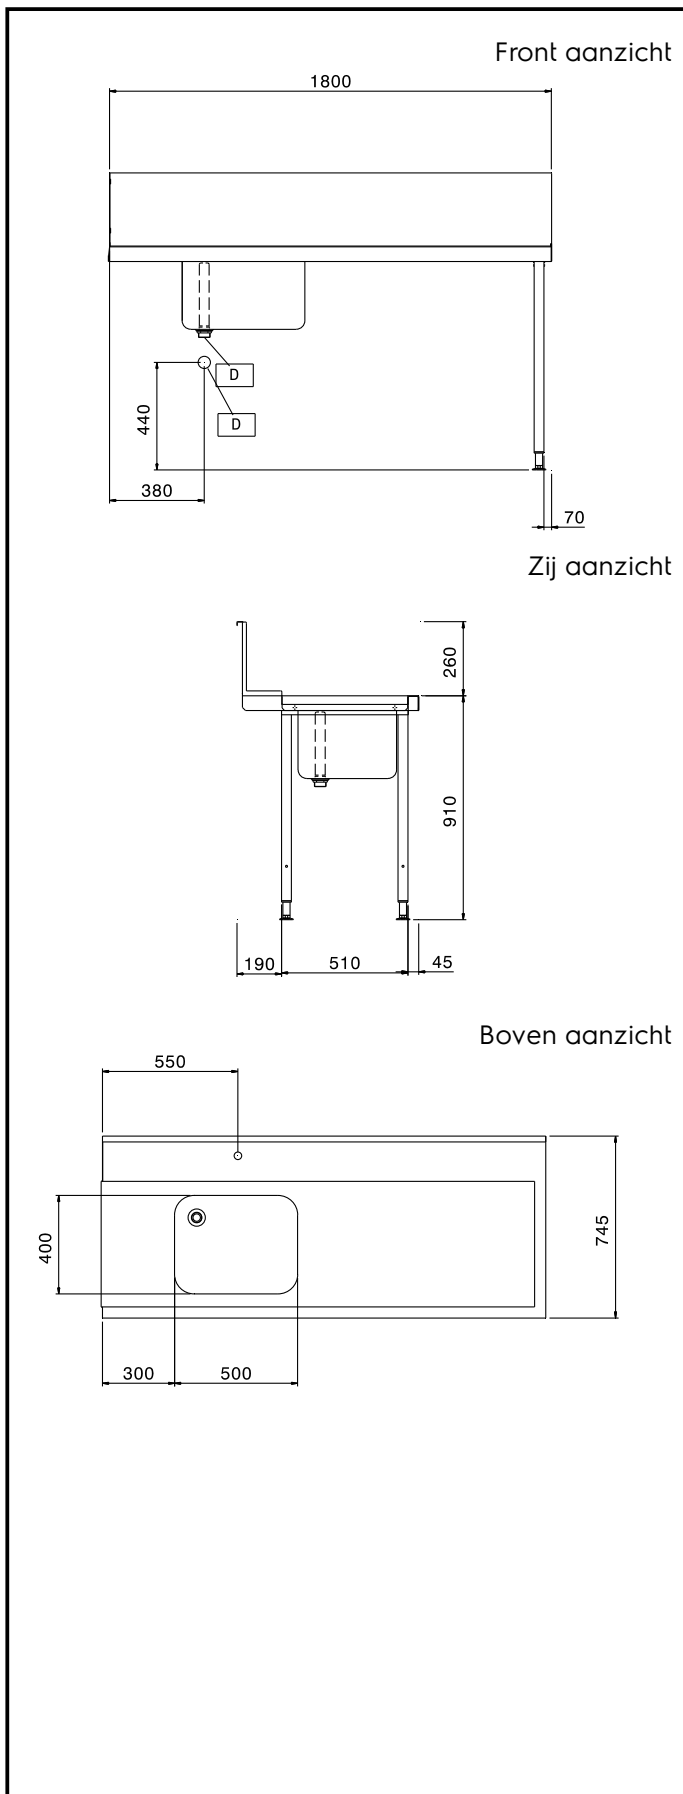

Aan-afvoertafels
Aanvoertafel voor doorschuifmachine,
R>L, spoelbak, 1800 mm

ARTIKEL _____

MODEL _____

NAAM _____

SIS _____

AIA _____

865312 (BHHPTB18R)

Aanvoertafel 1800 mm Re>Li
spoelbak en spatwand**Omschrijving****Product Nr.** _____

Aanvoertafel van 1800x745x900 mm voor doorschuif afwasmachine. Vervaardigd van roestvrijstaal AISI304. Blad in gladde uitvoering met naadloos ingeperste korfgeleiding en met naar beneden omgezette randen. Spoelbak van 500x400x300 mm, naadloos ingelast in het blad en voorzien van een afvoerplug en een roestvrijstalen overlooppijp en 2 " afvoerplug. Een afvoer afsluiter wordt standaard niet meegeleverd. Één korte zijde voorzien van een vlakke koppelrand voor het ophangen van de tafel aan de afwasmachine. Roestvrijstalen spatwand, naadloos bevestigd achter op de tafel, met naar voren omgezette kopzijden. Pootstel van roestvrijstalen buis 40x40 mm met roestvrijstalen stelvoeten.

Uitvoering

- Wordt ongemonteerd geleverd, is eenvoudig zelf te monteren.
- Geschikt voor afwasmachinekorven van 500x500 mm.
- Optioneel uit te voeren met een vlak onderschap en een voorspoel handdouche.

Goedkeuring _____

Water

Afvoer aansluiting
865312 (BHHPTB18R) 2"

Algemene gegevens

Externe afmetingen, lengte 1800 mm
 Externe afmetingen, breedte 745 mm
 Externe afmetingen, hoogte 1170 mm
 Gewicht, netto 16 kg
 Spoelbak afmetingen 500x400x300h